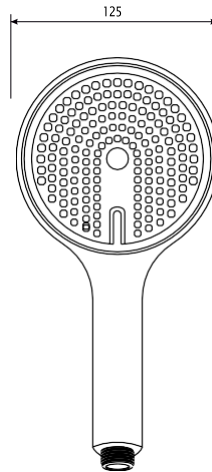

C-05-5250

5F 125mm crna

- patentirano raspoređivanje točaka za safe-clean u obliku otiska prsta
- pet funkcija tuš ručice
- jednostavan odabir funkcije tuš ručice
- silikonske „točkice” za lakše čišćenje mogu poboljšati nizak pritisak vode

C-05-5256

3F 135mm

- tri funkcije tuš ručice
- jednostavan odabir funkcija tuš ručice
- jednostavna funkcija tipke za odabir mlaza vode
- efekt izljeva vode je gust, delikatan i bezbolan