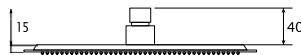

► ABS

► Ø250mm