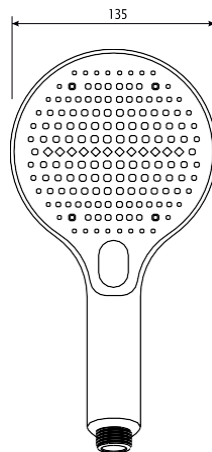

S Copen dodatnom opremom, svaka kap vode pretvara se u trenutak čistog uživanja, dok istovremeno unosi dašak luksuza u vaš svakodnevni život.

tuš ručice

COPEN

C-05-5250

5F 125mm crna

- ▶ patentirano raspoređivanje točaka za safe-clean u obliku otiska prsta
- ▶ pet funkcija tuš ručice
- ▶ jednostavan odabir funkcije tuš ručice
- ▶ silikonske „točkice” za lakše čišćenje mogu poboljšati nizak pritisak vode