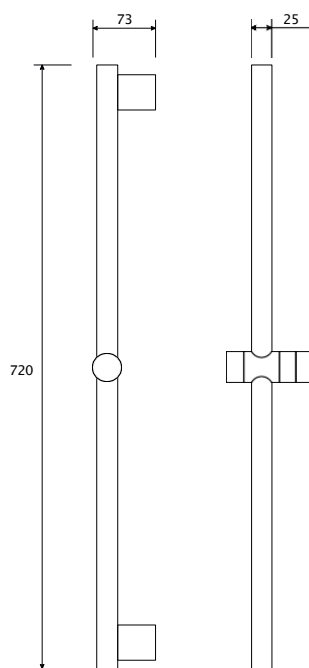

COPEN

C-05-5050CR
krom

C-05-5050CR
mat crna

- ▶ dužina 710mm
- ▶ s tuš ručicom, držačem i crijevom

držač ruže tuša

COPEN

C-05-5150CR

hrom