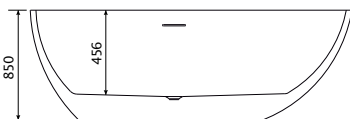

COPEN
Marilyn
SAMOSTOJEĆA
KADA

C-08-1006W

mat bijela

Dimenzije:
1700x850x580mm

Uz kadu dolazi odgovarajući pop-up, bez sifona.

Održavanje mekom krpom i tekućim sredstvom za čišćenje, koje uklanja vodeni kamenac.