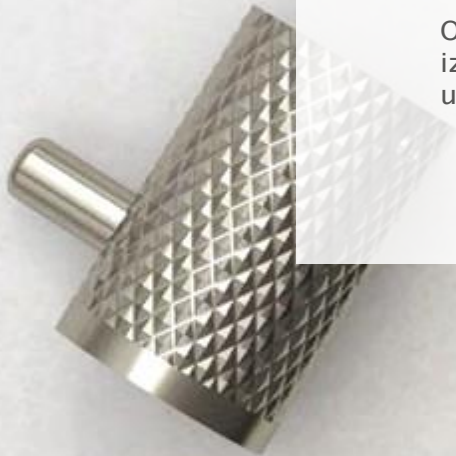

Osim vrhunskog dizajna, naši proizvodi su izuzetno izdržljivi i dugotrajni. Uljepšajte si svakodnevnicu uz našu galanteriju i unesite stil u svoju kupaonicu.

Diamond

KUPAONSKA GALANTEIJA

COPEN

držač ručnika