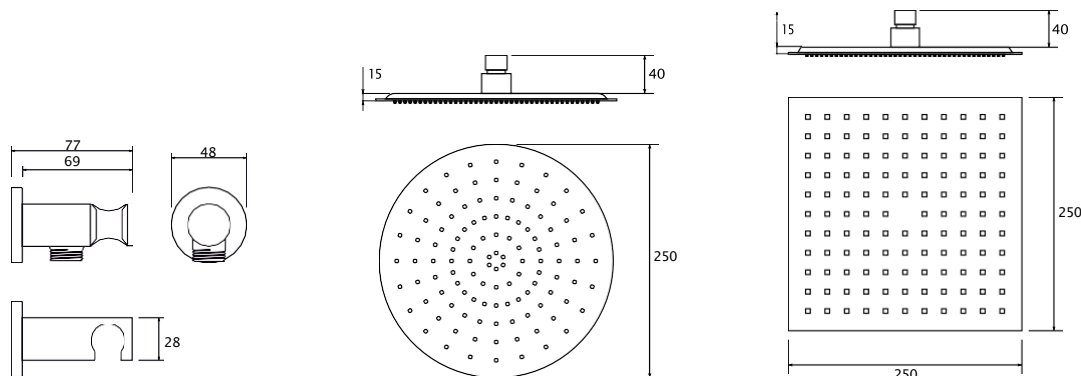

Držač ruže tuša, okrugli 400mm
C-05-5150

Izliv s prebacivačem
C-05-180

Držač tuš ručice
C-05-5260

Držač ruže tuša, vertikalni okrugli 300mm
C-05-5151

Priključak za tuš crijeva s
držačem C-05-185

Ruža tuša Ø250mm ABS
C-05-5360