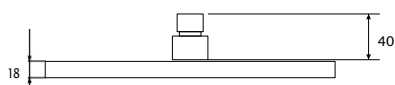

- ▶ moderan dizajn
 - ▶ od izdržljivih materijala
- pruža ugodno iskustvo
tuširanja i dugotrajnu uporabu

ruže tuša

COPEN

C-05-5350

Ø250mm ABS

C-05-5351

Ø250mm ABS

► patentirano raspoređivanje točaka za safe-clean u obliku otiska prsta