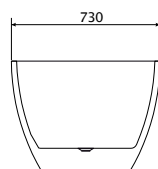

Dimenzije:
1700x730x630mm

Uz kadu dolazi odgovarajući pop-up, bez sifona.