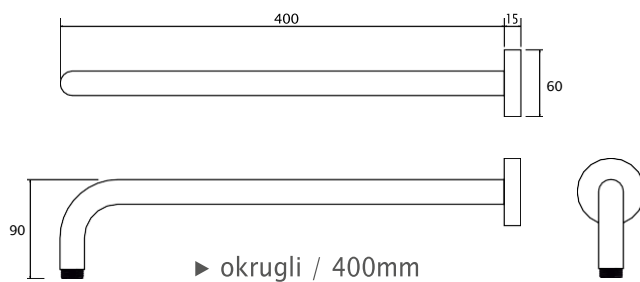

držač ruže tuša

COPEN

C-05-5150CR

hrom

C-05-5150BTG

brušeno zlato

C-05-5150MB

mat crna

C-05-5151CR

krom