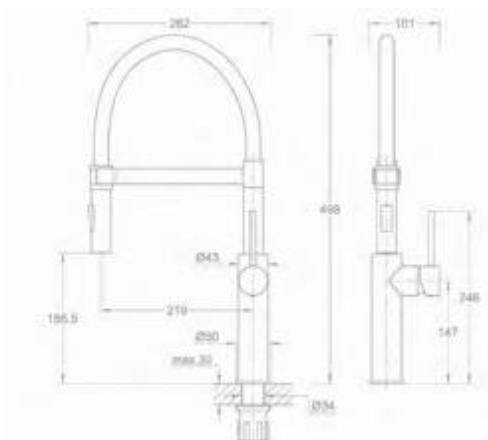

Model C-01-202