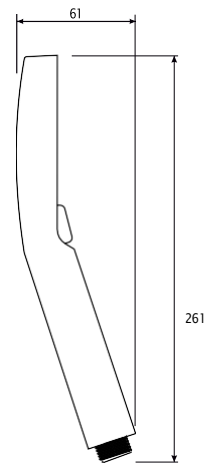

C-05-5250

5F 125mm crna

- patentirano raspoređivanje točaka za safe-clean u obliku otiska prsta
- pet funkcija tuš ručice
- jednostavan odabir funkcije tuš ručice
- silikonske „točkice” za lakše čišćenje mogu poboljšati nizak pritisak vode