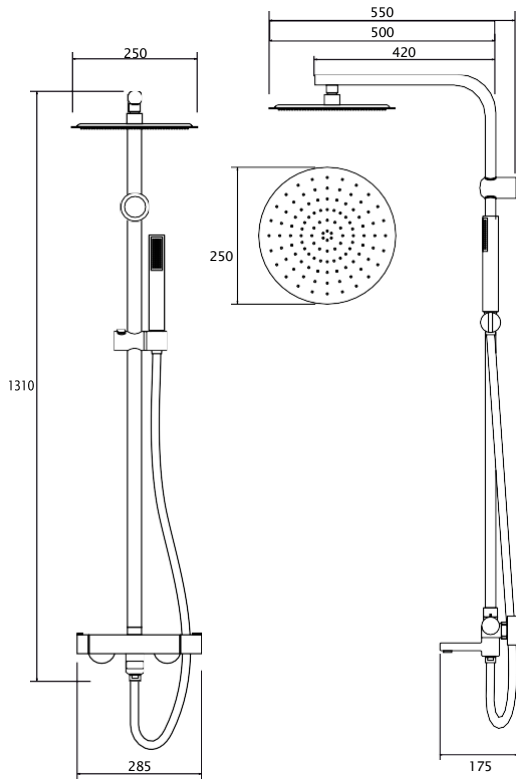

Model C-01-110