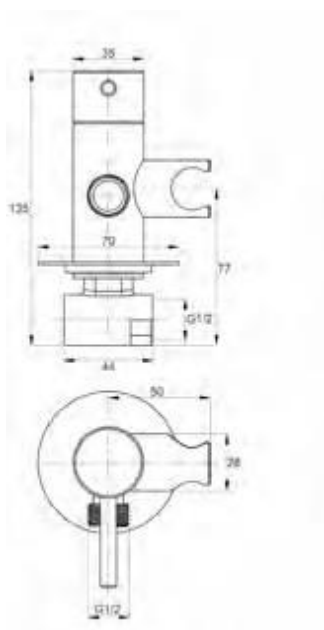

HIGIJENSKI TUŠ SET

UGRADBENA MIJEŠALICA S DRŽAČEM TUŠA
I SETOM ZA ISPIRANJE

COPEN

C-01-802CR
krom

C-01-802MB
mat crna

niska
razina
buke

proizvod s karakteristikama
ekološke odgovornosti

Higijenski tuš je veoma praktičan proizvod koji omogućuje visoku razinu higijene tijela. Miješalica za higijenski tuš je osmišljena za kupaonice i toalete u koje nije moguće postaviti klasičan bide.