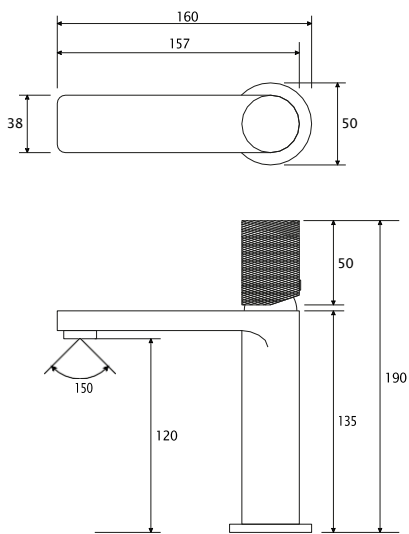

Model C-01-102