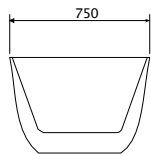

C-08-2001W

sjajna bijela

Dimenzije:
1700x750x570mm

Uz kadu dolazi odgovarajući pop-up, bez sifona.

Održavanje mekom krpom i tekućim sredstvom za čišćenje, koje uklanja vodeni kamenac.

COPEN
Judy
SAMOSTOJEĆA
KADA