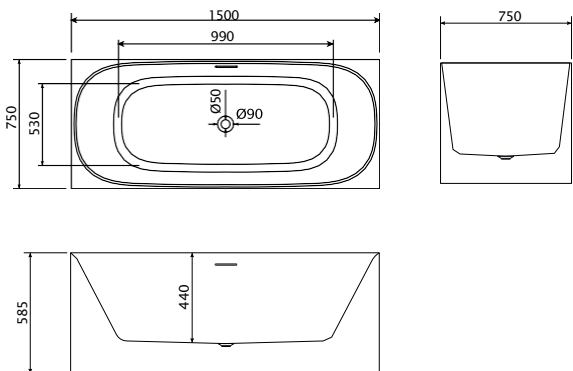

C-08-L2002W

sjajna bijela large

Dimenzije:
1700x745x585mm

Uz kadu dolazi odgovarajući pop-up, bez sifona.

Održavanje mekom krpom i tekućim sredstvom za čišćenje, koje uklanja vodeni kamenac.

Lauren^{COPEN}

SAMOSTOJEĆA
KADA

C-08-2003W

mat bijela

Dimenzije:
1700x800x585mm

Uz kadu dolazi odgovarajući pop-up, bez sifona.

Održavanje mekom krpom i tekućim sredstvom za čišćenje, koje uklanja vodeni kamenac.

COPEN
Ingrid
SAMOSTOJEĆA
KADA