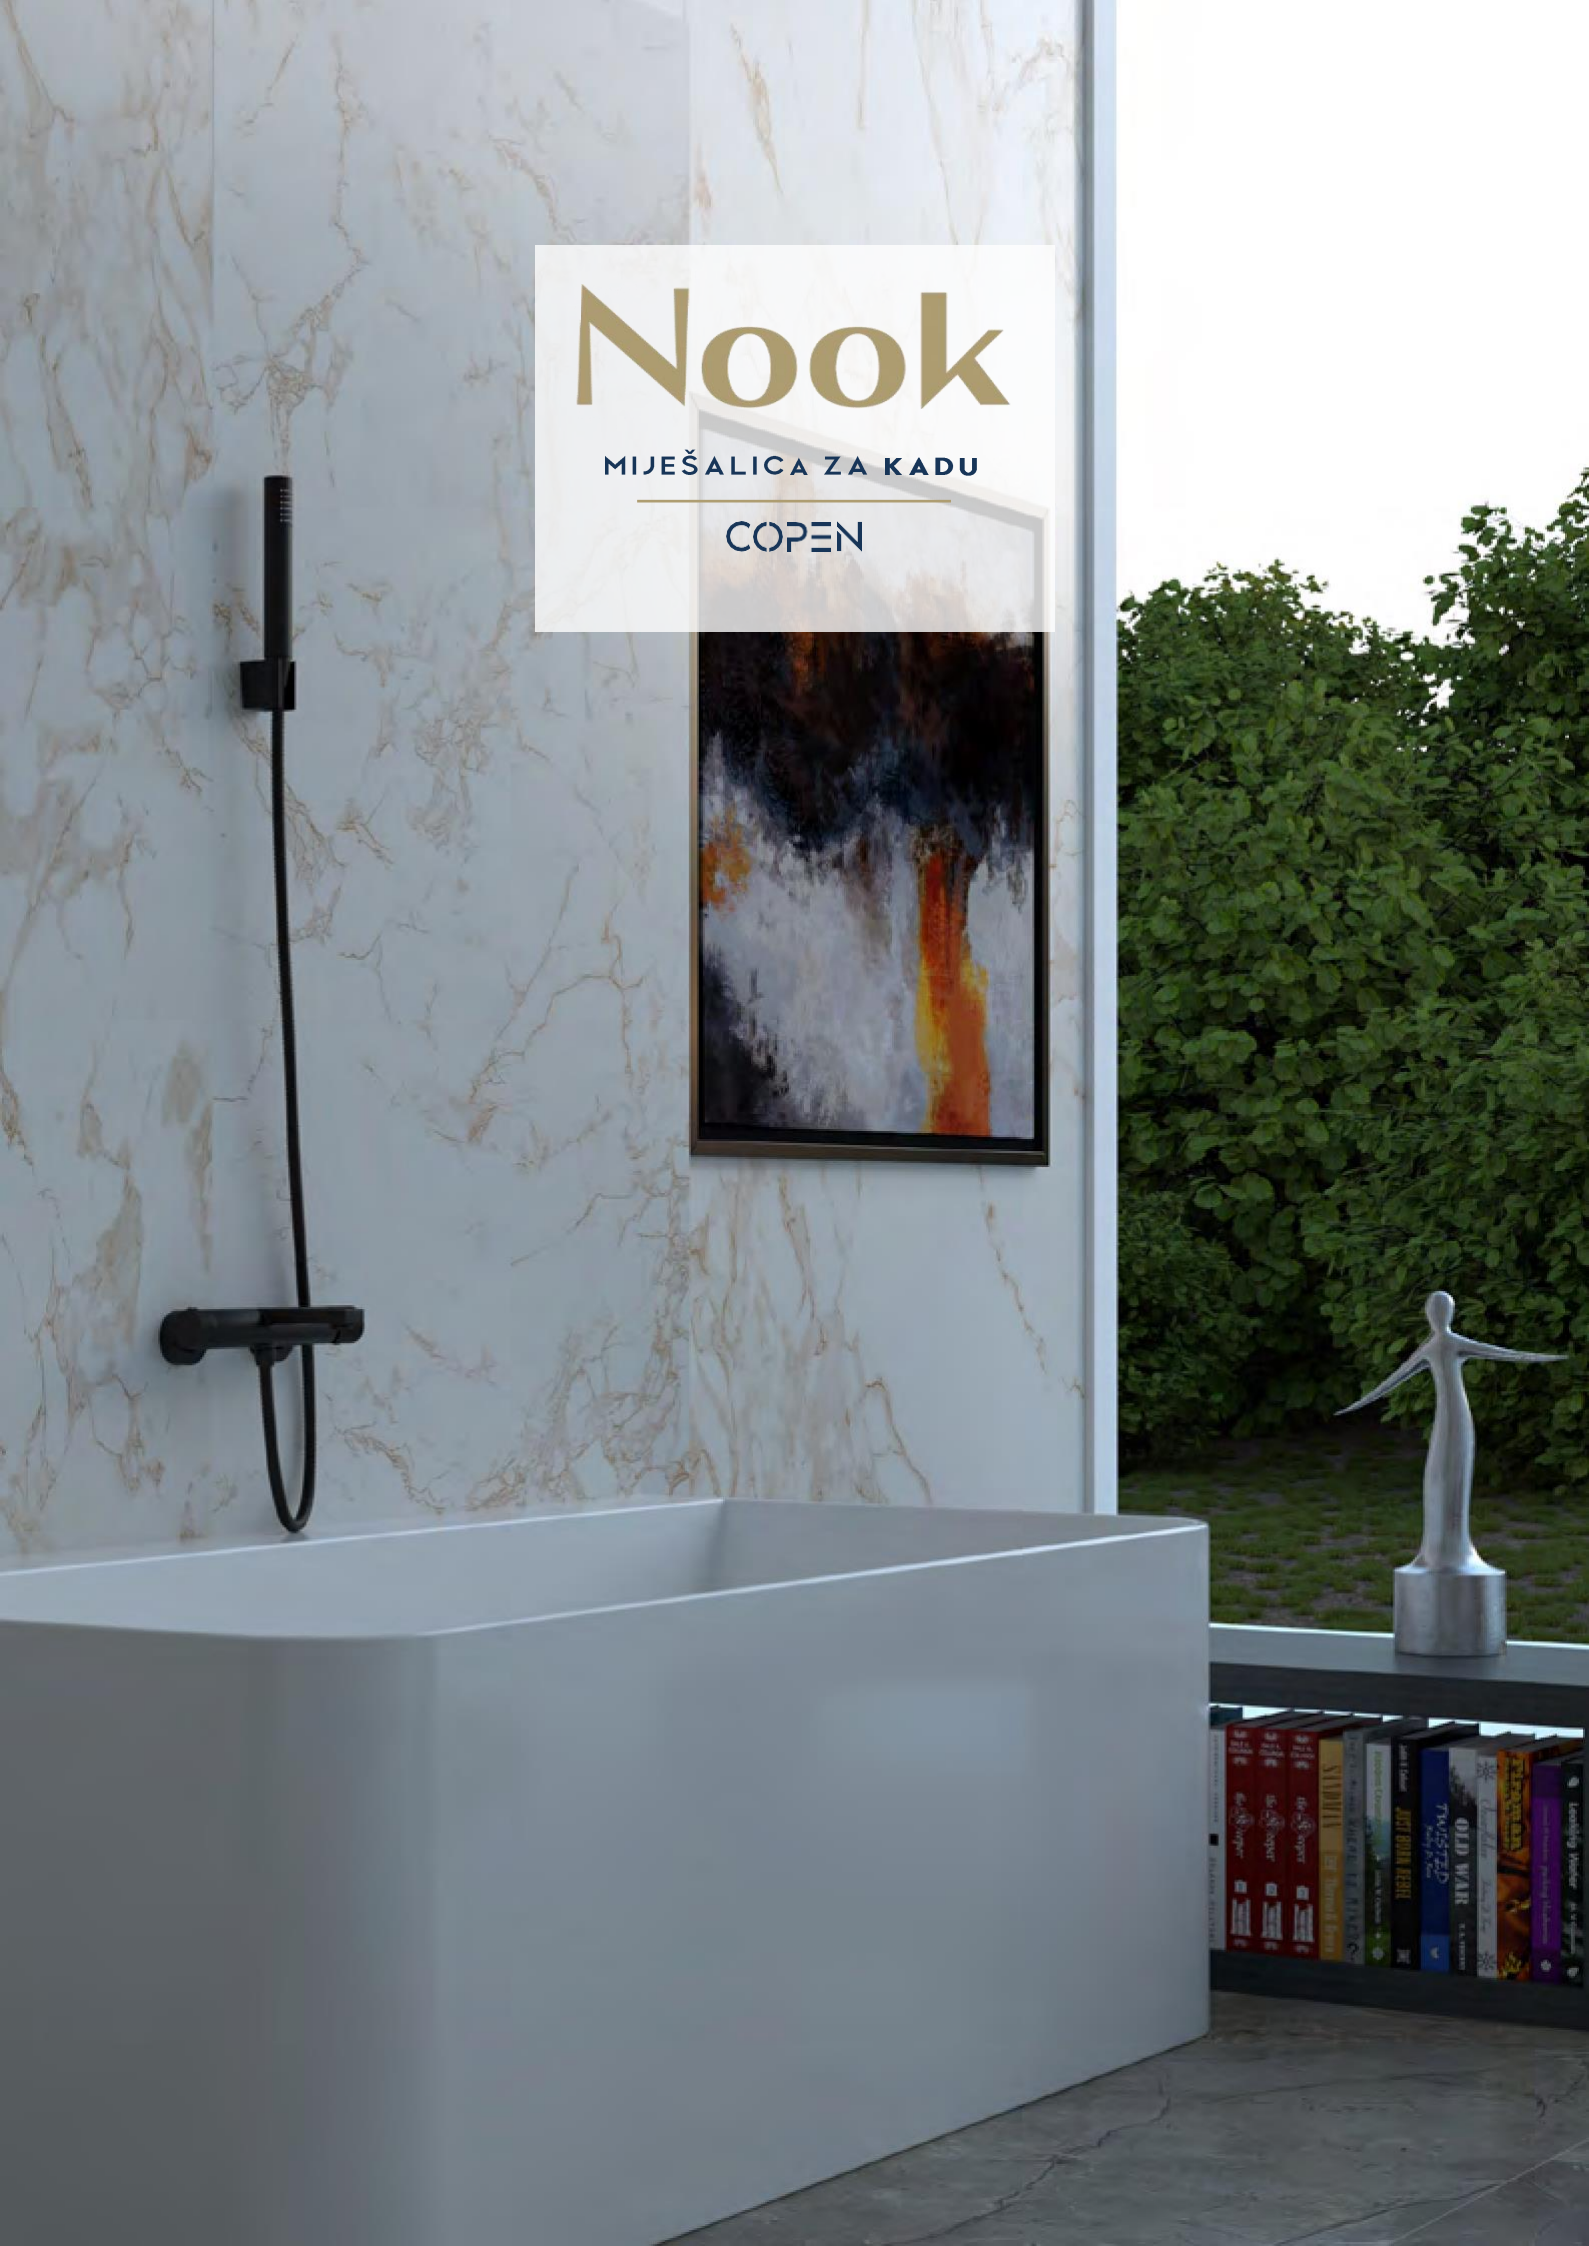

Nook

MIJEŠALICA ZA KADU

COPEN