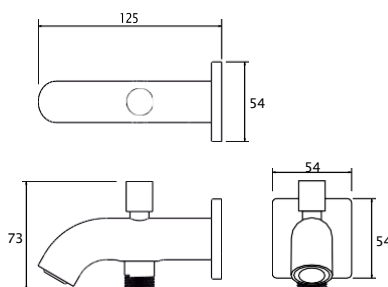

C-05-5151MB

mat crna

► vertikalni okrugli / 300mm

IZLJEV S PREBACIVAČEM

COPEN

C-05-180CR
krom

C-05-180BTG
brušeno zlato

C-05-180MB
mat crna