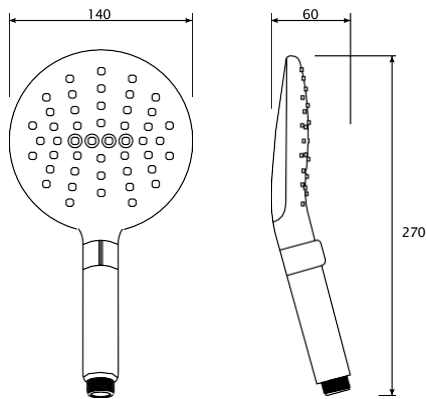

tuš ručice

COPEN

- tri funkcije tuš ručice
- jednostavan odabir funkcije tuš ručice
- uvećan dizajn glave tuš ručice