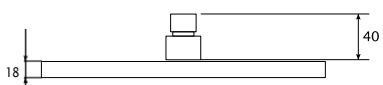

- ▶ moderan dizajn
 - ▶ od izdržljivih materijala
- pruža ugodno iskustvo
tuširanja i dugotrajnu uporabu

ruže tuša

COPEN

C-05-5350

Ø250mm ABS

C-05-5351

Ø250mm ABS

► patentirano raspoređivanje točaka za safe-clean u obliku otiska prsta