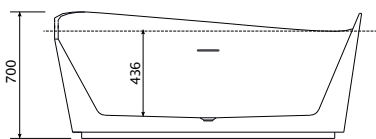

C-08-1002MW

mat bijela

Dimenzije:
1700x750x550mm

Uz kadu dolazi odgovarajući pop-up, bez sifona.

Održavanje mekom krpom i tekućim sredstvom za čišćenje, koje uklanja vodeni kamenac.

Brigitte

COPEN SAMOSTOJEĆA
KADA