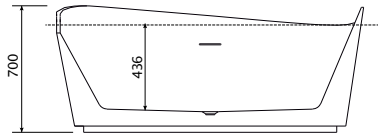

C-08-1001MW

mat bijela

Dimenzije:
1700x750x550mm

Uz kadu dolazi odgovarajući pop-up, bez sifona.

Održavanje mekom krpom i tekućim sredstvom za čišćenje, koje uklanja vodeni kamenac.

Brigitte

COPEN SAMOSTOJEĆA
KADA