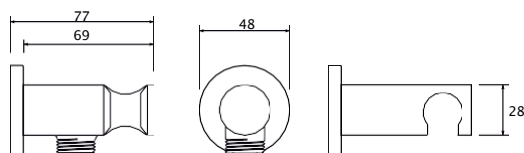

PRIKLJUČAK ZA TUŠ CRIJEVO

COPEN

s držačem