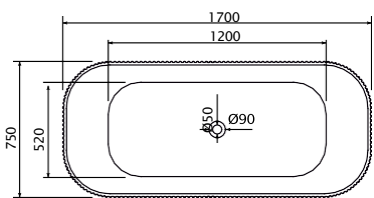

C-08-1002MW

mat bijela

Dimenzije:
1700x750x550mm

Uz kadu dolazi odgovarajući pop-up, bez sifona.

Održavanje mekom krpom i tekućim sredstvom za čišćenje, koje uklanja vodeni kamenac.

Brigitte

COPEN SAMOSTOJEĆA
KADA