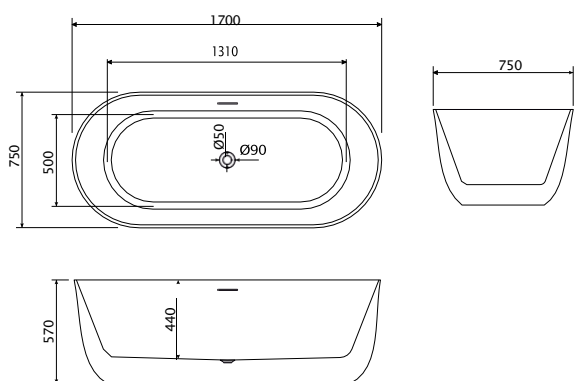

C-08-1007W

sjajna bijela

Dimenzije:
1700x800x580mm

Uz kadu dolazi odgovarajući pop-up, bez sifona.

Održavanje mekom krpom i tekućim sredstvom za čišćenje, koje uklanja vodeni kamenac.

COPEN
Rita
SAMOSTOJEĆA
KADA

C-08-1007MB

mat crna

Dimenzije:
1700x800x580mm

Uz kadu dolazi odgovarajući pop-up, bez sifona.

Održavanje mekom krpom i tekućim sredstvom za čišćenje, koje uklanja vodeni kamenac.

COPEN
Judy
SAMOSTOJEĆA
KADA