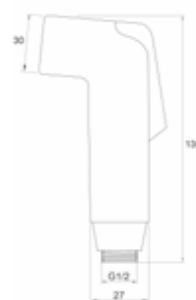

TUŠ RUCICE

COPEN
higijenske