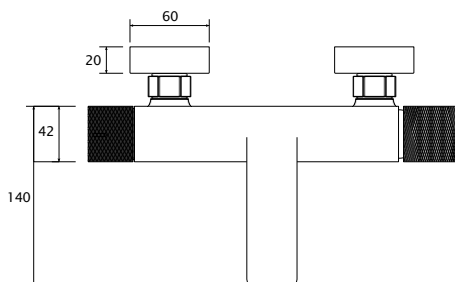

C-01-105BTG
brušeno zlato

C-01-105MB
mat crna

KARTUŠA Ø35

>80 000
otvaranja

niska
razina
buke

Certifikati:

ACS

PERLATOR