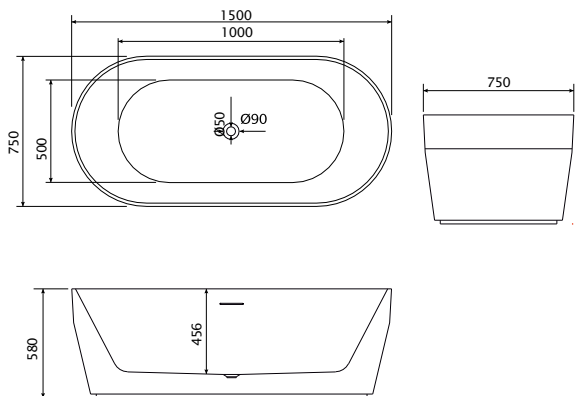

C-08-1002W

sjajna bijela

Dimenzije:
1700x750x550mm

Uz kadu dolazi odgovarajući pop-up, bez sifona.

Održavanje mekom krpom i tekućim sredstvom za čišćenje, koje uklanja vodeni kamenac.

COPEM
Ginger
SAMOSTOJEĆA
KADA

C-08-L1003MW

mat bijela large

Dimezije:
1700x800x580mm

Uz kadu dolazi odgovarajući pop-up, bez sifona.

Održavanje mekom krpom i tekućim sredstvom za čišćenje, koje uklanja vodeni kamenac.

COPEN
Ginger
SAMOSTOJEĆA
KADA