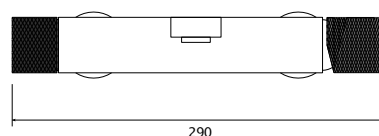

C-01-105BTG
brušeno zlato

C-01-105MB
mat crna

KARTUŠA Ø35

>80 000
otvaranja

niska
razina
buke

Certifikati:

ACS

PERLATOR