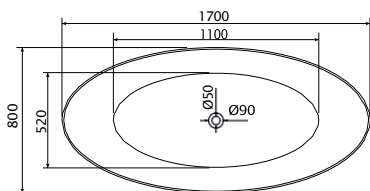

COPEN
Rita
SAMOSTOJEĆA
KADA

C-08-1007MB

mat crna

Dimenzije:
1700x800x580mm

Uz kadu dolazi odgovarajući pop-up, bez sifona.

Održavanje mekom krpom i tekućim sredstvom za čišćenje, koje uklanja vodeni kamenac.