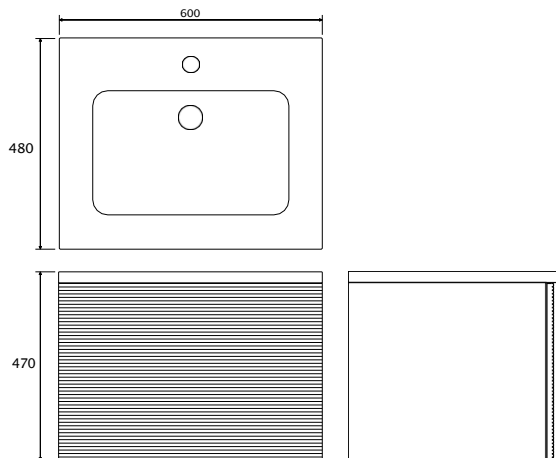

Dimenzije:
VxDxŠ: 470x 600x 480mm