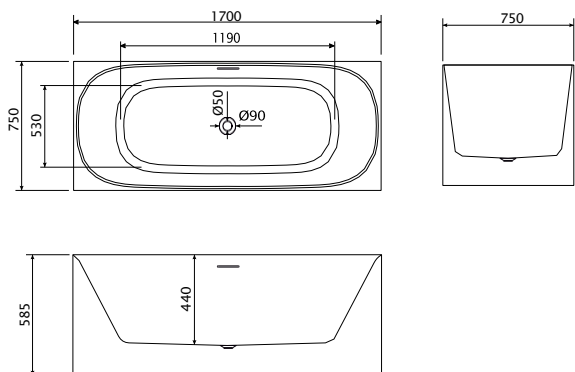

C-08-L2004W

sjajna bijela

Dimenzije:
1700x750x585mm

Uz kadu dolazi odgovarajući
popup, bez sifona.

Održavanje mekom krpom i tekućim
sredstvom za čišćenje, koje uklanja
vodeni kamenac.

COPEN
Ingrid
SAMOSTOJEĆA
KADA