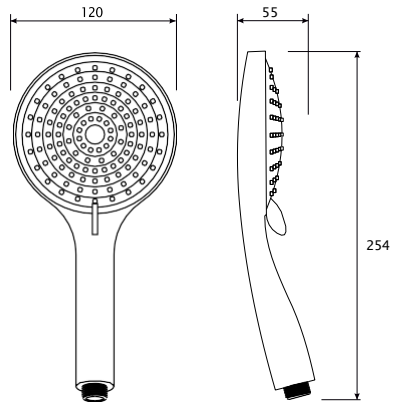

COPEN

C-05-5254
3F 140mm

C-05-5255
3F 140mm

- ▶ tri funkcije tuš ručice
- ▶ jednostavan odabir funkcije tuš ručice
- ▶ uvećan dizajn glave tuš ručice

C-05-5251
3F 120mm

C-05-5252
3F 110mm

C-05-5253
3F 132mm