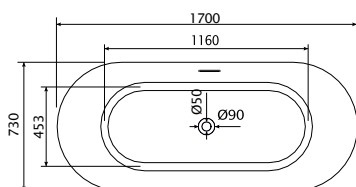

Dimenzije:
1700x730x630mm

Uz kadu dolazi odgovarajući pop-up, bez sifona.