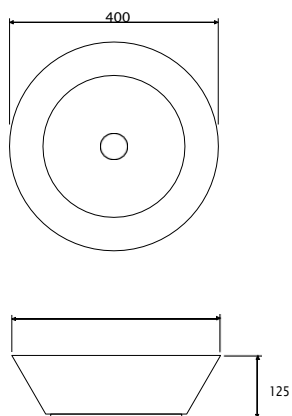

Dimenzije:
Ø400 x 125mm

metalni

UMIVAONICI

COPEN

C-15-100BB
brušeni mesing

C-15-101BB
brušeni mesing

C-15-100GM
gunmetal

C-15-101GM
gunmetal