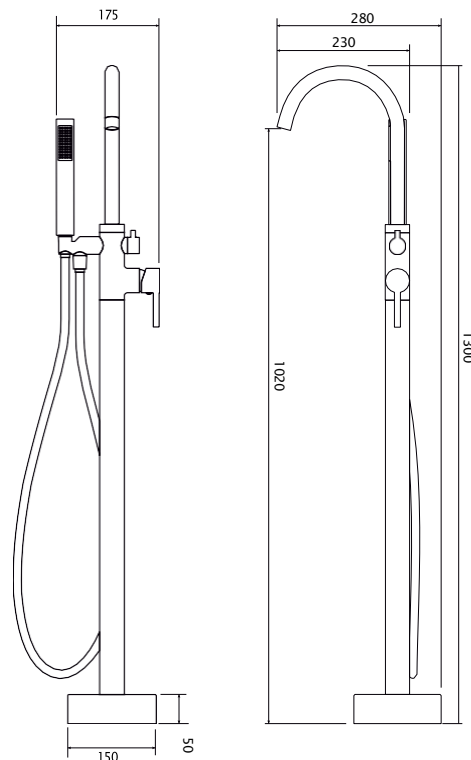

PERLATOR

Cetrifikati:

proizvod s karakteristikama ekološke
odgovornosti

Miješalica je od mesinga

Nosač tijela miješalice i maska postolja su od S/S 304

SAMOSTOJEĆU KADU

Samostojeće kade Copen predstavljaju idealan spoj elegancije i funkcionalnosti, dizajnirane da transformiraju vašu kupaonicu u oazu opuštanja.