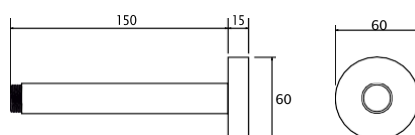

► vertikalni okrugli / 300mm