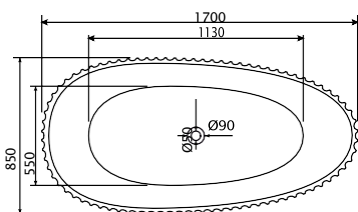

C-08-1005W

mat bijela

Dimenzije:
1760x710x770mm

Uz kadu dolazi odgovarajući pop-up, bez sifona.

Održavanje mekom krpom i tekućim sredstvom za čišćenje, koje uklanja vodeni kamenac.

COPEN
Marilyn
SAMOSTOJEĆA
KADA