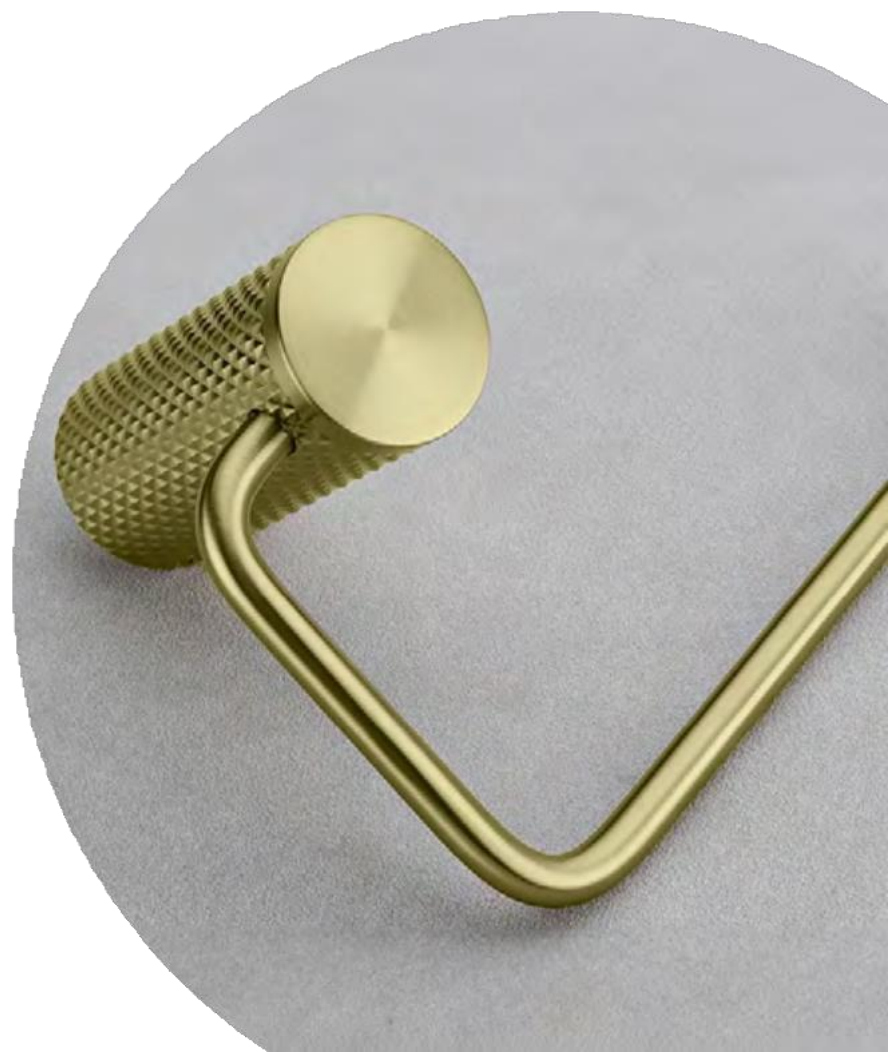

Diamond

KUPAONSKA GALANTEIJA

COPEN
držač toaletnog papira