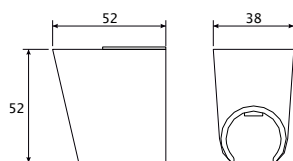

C-05-5260CR
krom

C-05-5260BTG
brušeno zlato

C-05-5260MB
mat crna

TUŠ CRIJEVO

COPEN

1,5 metara

C-05-7060CR
krom

C-05-7060BTG
brušeno zlato