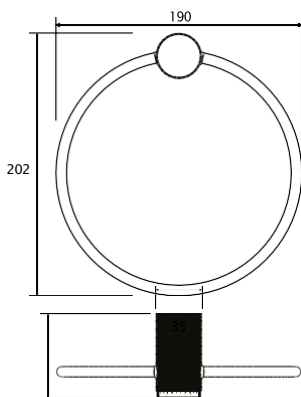

C-03-352RG

rose gold