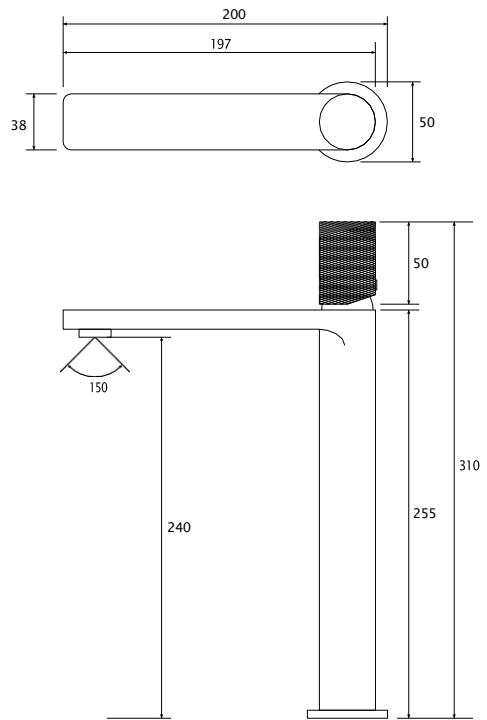

Model C-01-103