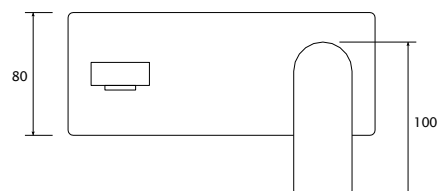

ODRŽAVANJE

Da bi površina miješalice što duže bila u besprjekornom stanju, za čišćenje koristite samo meku krpu i vodu. Kemijska i abrazivna sredstva mogu oštetiti tijelo miješalice.