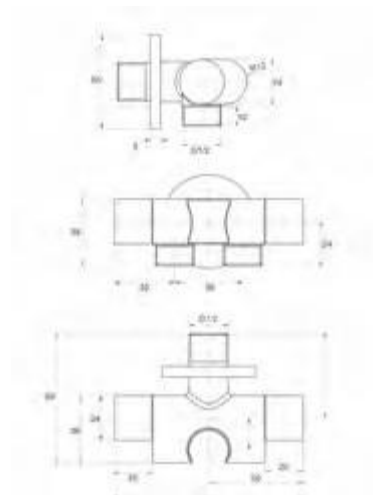

TUŠ SET ZA INTIMNU NJEGU

VENTIL 1/2 x 1/2 S DRŽAČEM TUŠA I
SETOM ZA ISPIRANJE

COPEN

TUŠ SET ZA INTIMNU NJEGU

VENTIL 1/2 x 1/2 S DRŽAČEM TUŠA I
SETOM ZA ISPIRANJE

COPEN