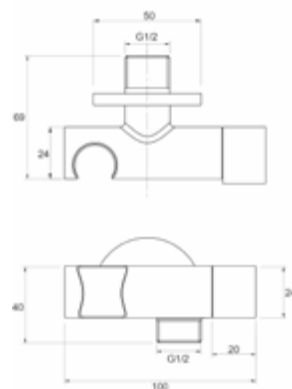

TUŠ SET ZA INTIMNU NJEGU

VENTIL 1/2 x 1/2 S DRŽAČEM TUŠA I
SETOM ZA ISPIRANJE

COPEN

C-01-800CR
krom

C-01-800MB
mat crna

TUŠ SET ZA INTIMNU NJEGU

VENTIL 1/2 x 1/2 S DRŽAČEM TUŠA I
SETOM ZA ISPIRANJE

COPEN