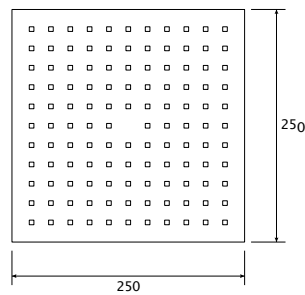

C-05-5360CR

krom

C-05-5360BTG

brušeno zlato

C-05-5360MB

mat crna

C-05-5361CR

krom

C-05-5361MB

mat crna

► ABS

► Ø250mm

C-05-5370SS

Ø250mm krom S/S 304