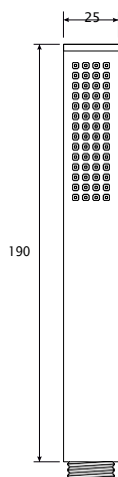

tuš ručice

COPEN

C-05-5160CR
krom

C-05-5160BTG
brušeno zlato

C-05-5160MB
mat crna

- ▶ moderan dizajn
 - ▶ od izdržljivih materijala
- pruža ugodno iskustvo
tuširanja i dugotrajnu uporabu

C-05-5261CR
krom

C-05-5261MB
mat crna