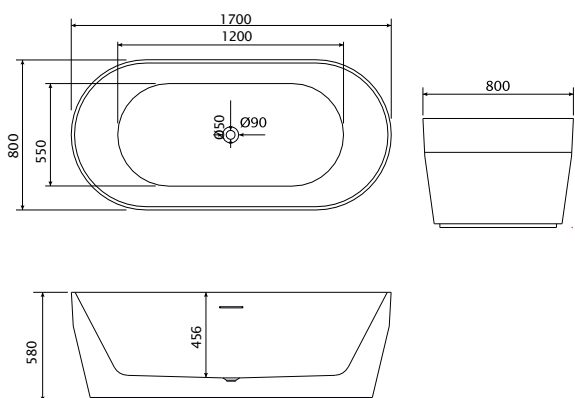

C-08-1002W

sjajna bijela

Dimenzije:
1700x750x550mm

Uz kadu dolazi odgovarajući pop-up, bez sifona.

Održavanje mekom krpom i tekućim sredstvom za čišćenje, koje uklanja vodeni kamenac.

COPEM
Ginger
SAMOSTOJEĆA
KADA