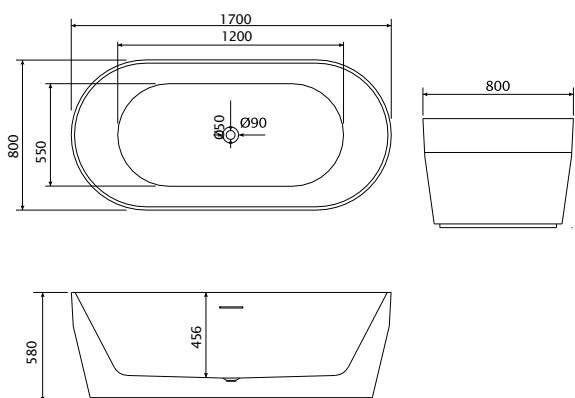

C-08-S1003MW

mat bijela small

Dimenzije:
1500x750x580

Uz kadu dolazi odgovarajući pop-up, bez sifona.

Održavanje mekom krpom i tekućim sredstvom za čišćenje, koje uklanja vodeni kamenac.

COPEN
Ginger
SAMOSTOJEĆA
KADA

C-08-L1003B/MW

bež/mat bijela

Dimenzije:
1700x800x580mm

Uz kadu dolazi odgovarajući pop-up, bez sifona.

Održavanje mekom krpom i tekućim sredstvom za čišćenje, koje uklanja vodeni kamenac.

COPEN
Mae
SAMOSTOJEĆA
KADA