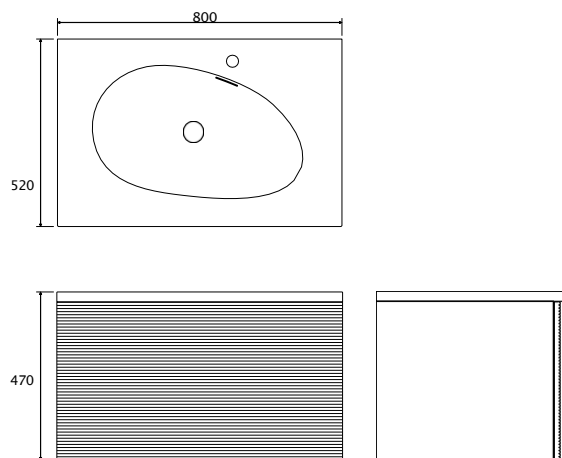

Dimenzije:
VxDxŠ: 470x800x520mm