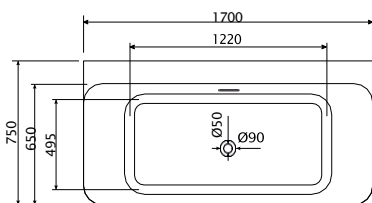

C-08-S2002W

sjajna bijela

Dimenzije:
1500x730x585mm

Uz kadu dolazi odgovarajući pop-up, bez sifona.

Održavanje mekom krpom i tekućim sredstvom za čišćenje, koje uklanja vodeni kamenac.

COPEN
Hedy
SAMOSTOJEĆA
KADA