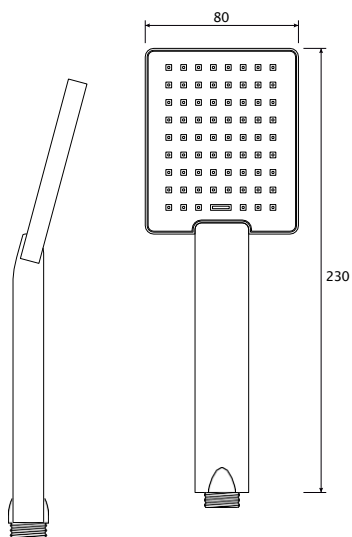

1. moderan dizajn
   - od izdržljivih materijala
2. pruža ugodno iskustvo
   tuširanja i dugotrajnu uporabu