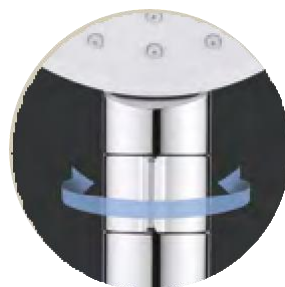

COPEN

C-05-5254
3F 140mm

C-05-5255
3F 140mm

- ▶ tri funkcije tuš ručice
- ▶ jednostavan odabir funkcije tuš ručice
- ▶ uvećan dizajn glave tuš ručice

C-05-5251
3F 120mm

C-05-5252
3F 110mm

C-05-5253
3F 132mm