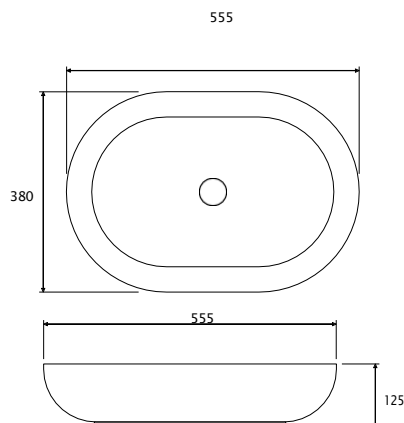

Dimenzije:
Ø400 x 125mm

metalni

UMIVAONICI

COPEN

C-15-100BB
brušeni mesing

C-15-101BB
brušeni mesing

C-15-100GM
gunmetal

C-15-101GM
gunmetal

Dimenzije: Ø400 x 125mm

Dimenzije: 555 x 380 x 125 mm

NADGRADNI metalni

Izrađeni od S/S 304
nehrđajućeg čelika debljine
3mm

S pripadajućim pop-up-om

ODRŽAVANJE

Da bi površina što duže bila u
besprijekornom stanju, za čišćenje
koristite meku krpu i tekuće sredstvo za
čišćenje, koje uklanja vodeni kamenac.
Kemijska i abrazivna sredstva mogu
oštetiti proizvod.