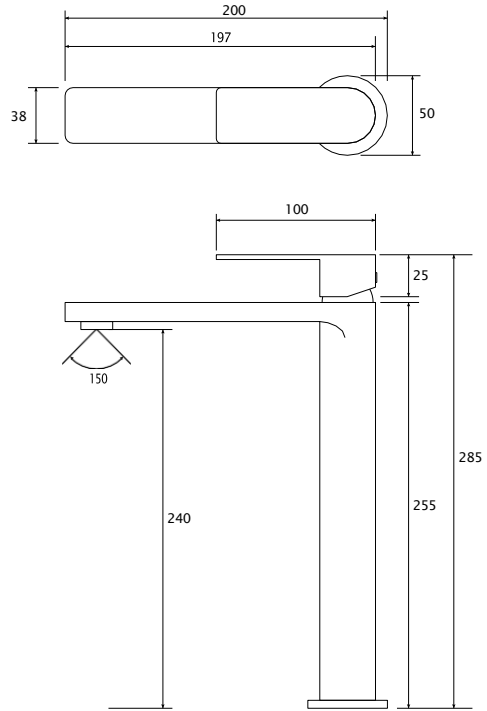

C-01-103MB/BTG
mat crna / brušeno zlato

C-01-103MB/RG
mat crna / rose gold

kut
podešavanja

limitirani
protok 7 l/min

>70 000
otvaranja

Niska razina
buke

ekološki
odgovorno

Model C-01-100