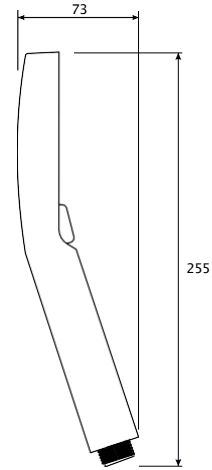

C-05-5250

5F 125mm crna

- patentirano raspoređivanje točaka za safe-clean u obliku otiska prsta
- pet funkcija tuš ručice
- jednostavan odabir funkcije tuš ručice
- silikonske „točkice” za lakše čišćenje mogu poboljšati nizak pritisak vode

C-05-5256

3F 135mm

- tri funkcije tuš ručice
- jednostavan odabir funkcija tuš ručice
- jednostavna funkcija tipke za odabir mlaza vode
- efekt izljeva vode je gust, delikatan i bezbolan