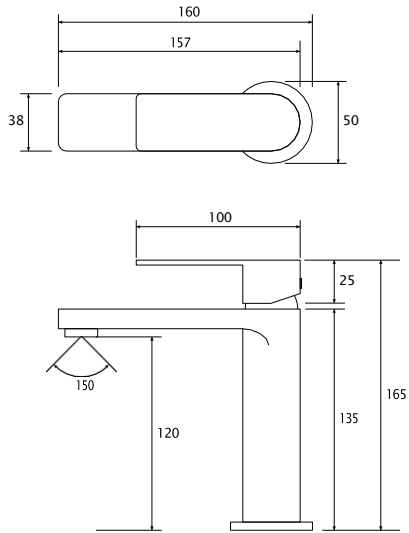

C-01-103MB/BTG
mat crna / brušeno zlato

C-01-103MB/RG
mat crna / rose gold

kut
podešavanja

limitirani
protok 7 l/min

>70 000
otvaranja

Niska razina
buke

ekološki
odgovorno

Model C-01-100