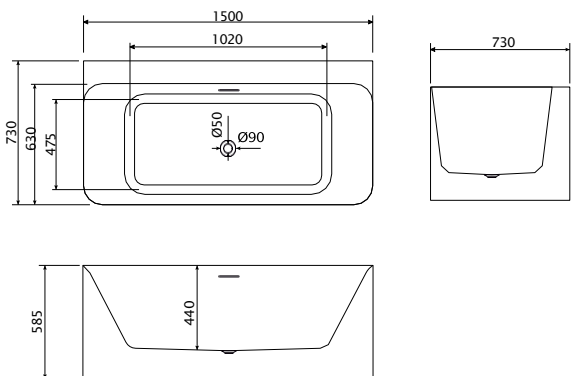

C-08-2001MB/MW

mat crna / mat bijela

Dimenzije:
1700x750x570mm

Uz kadu dolazi odgovarajući
popup, bez sifona.

Održavanje mekom krpom i tekućim
sredstvom za čišćenje, koje uklanja
vodeni kamenac.

COPEN
Hedy
SAMOSTOJEĆA
KADA