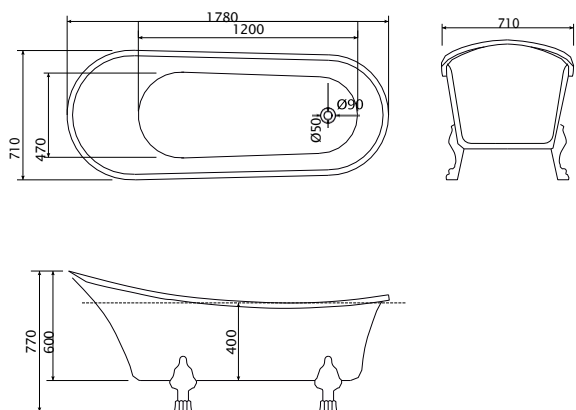

C-08-1004MW

mat bijela

Dimenzije:
1760x860x580mm

Uz kadu dolazi odgovarajući pop-up, bez sifona.

Održavanje mekom krpom i tekućim sredstvom za čišćenje, koje uklanja vodeni kamenac.

COPEN
Sophia
SAMOSTOJEĆA
KADA