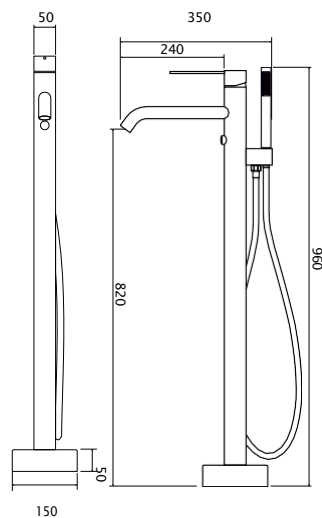

KARTUŠA Ø40, HYDROPLAST

>500 000
otvaranja

niska razina buke

sistem za
brzo punjenje

Kontinuirana temperatura vode

Kompletno tijelo miješalice je izrađeno od mesinga, kao i ostali dijelovi miješalice (ručica, držač ručice, nosač tijela miješalice i maska postolja)

Prebacivač je automatski na PUSH model za lakše korišćenje miješalice

Cetrifikati:

CE ACS

Sustav za "brzo punjenje" s protokom vode od 40 L/min pri pritisku od 3 bara