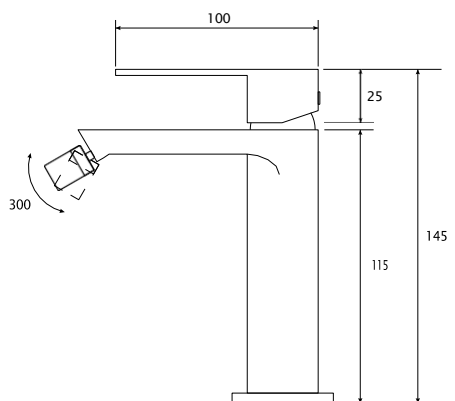

PERLATOR

kut
podešavanja 30°

Certifikati:

proizvod s karakteristikama
ekološke odgovornosti

ODRŽAVANJE

Da bi površina miješalice što duže bila u besprjekornom stanju, za čišćenje koristite samo meku krpu i vodu. Kemijska i abrazivna sredstva mogu oštetiti tijelo miješalice.