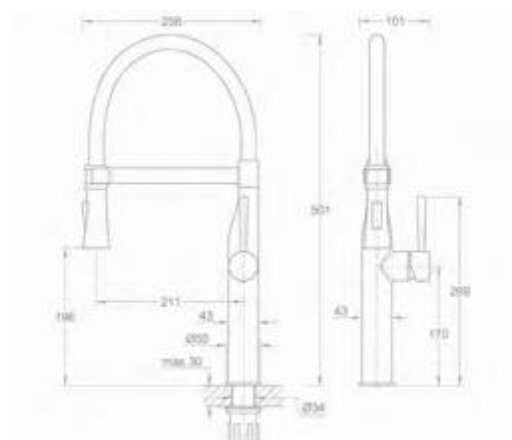

Model C-01-203