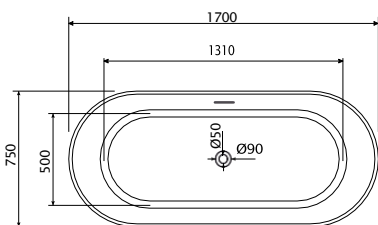

C-08-2001W

sjajna bijela

Dimenzije:
1700x750x570mm

Uz kadu dolazi odgovarajući pop-up, bez sifona.

Održavanje mekom krpom i tekućim sredstvom za čišćenje, koje uklanja vodeni kamenac.

COPEN
Judy
SAMOSTOJEĆA
KADA

C-08-2001MB/MW

mat crna / mat bijela

Dimenzije:
1700x750x570mm

Uz kadu dolazi odgovarajući
popup, bez sifona.

Održavanje mekom krpom i tekućim
sredstvom za čišćenje, koje uklanja
vodeni kamenac.

COPEN
Hedy
SAMOSTOJEĆA
KADA