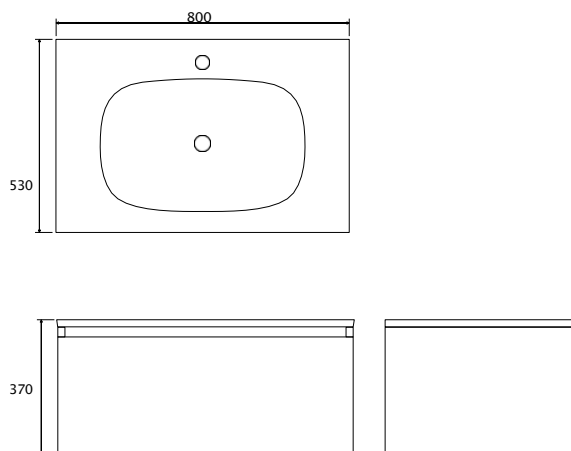

Dimenzije:
VxDxŠ: 370x 800x 530mm