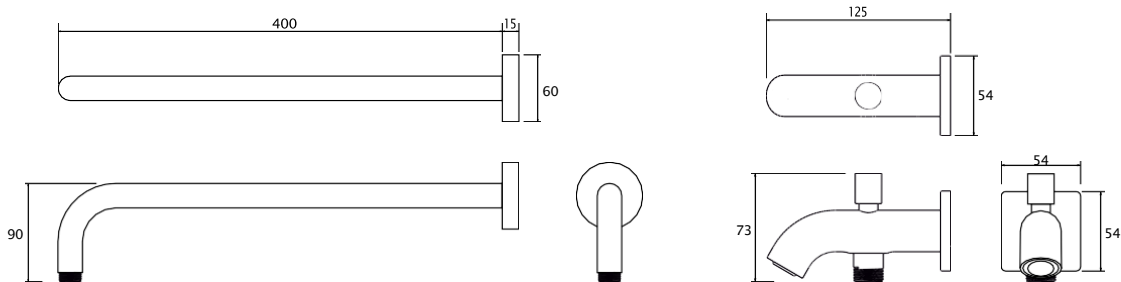

Držač ruže tuša, okrugli 400mm
C-05-5150

Izliv s prebacivačem
C-05-180

Držač tuš ručice
C-05-5260

Držač ruže tuša, vertikalni okrugli 300mm
C-05-5151

Priključak za tuš crijeva s
držačem C-05-185

Ruža tuša Ø250mm ABS
C-05-5360