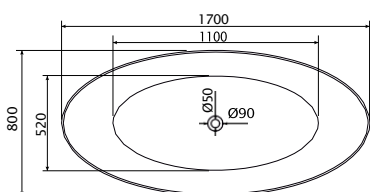

COPIEN
Rita
SAMOSTOJEĆA
KADA

C-08-1007W

sjajna bijela

Dimenzije:
1700x800x580mm

Uz kadu dolazi odgovarajući pop-up, bez sifona.

Održavanje mekom krpom i tekućim sredstvom za čišćenje, koje uklanja vodeni kamenac.