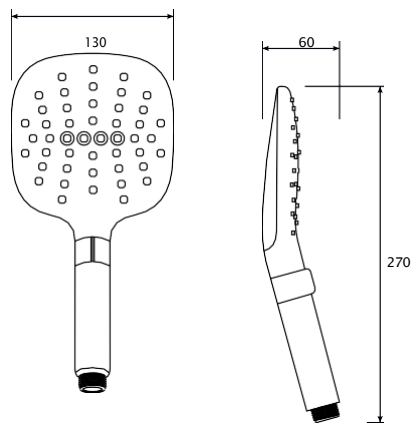

tuš ručice

COPEN

- tri funkcije tuš ručice
- jednostavan odabir funkcije tuš ručice
- uvećan dizajn glave tuš ručice