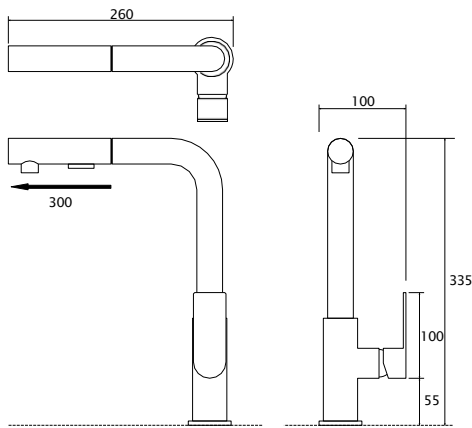

C-01-203MB
mat crna

Modeli sa fleksibilnim izljevom i dvije funkcije.

> 80 000
otvaranja

niska
razina
buke

ekološki
odgovorno

Model C-01-109

Model C-01-200

Model C-01-201