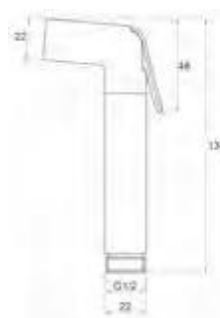

TUŠ RUCICE

COPEN
higijenske