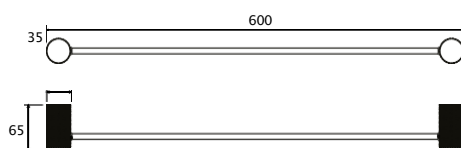

Diamond

KUPAONSKA GALANTEIJA

COPEN

držač ručnika

C-03-353
krom

C-03-353BM
brušeni mesing

C-03-353MC
mat crna

C-03-353RG
rose gold