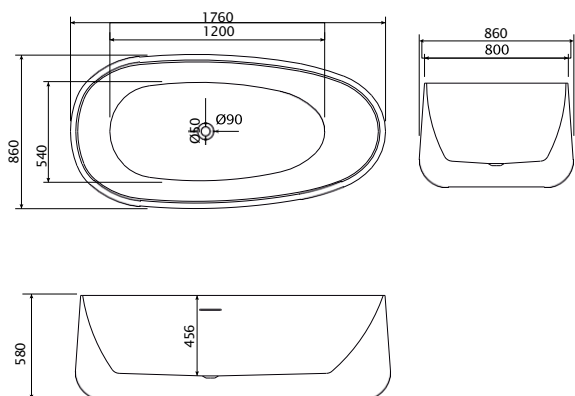

C-08-L1003B/MW

bež/mat bijela

Dimenzije:
1700x800x580mm

Uz kadu dolazi odgovarajući pop-up, bez sifona.

Održavanje mekom krpom i tekućim sredstvom za čišćenje, koje uklanja vodeni kamenac.

COPEN
Mae
SAMOSTOJEĆA
KADA

C-08-1004MW

mat bijela

Dimenzije:
1760x860x580mm

Uz kadu dolazi odgovarajući pop-up, bez sifona.

Održavanje mekom krpom i tekućim sredstvom za čišćenje, koje uklanja vodeni kamenac.

COPEN
Sophia
SAMOSTOJEĆA
KADA