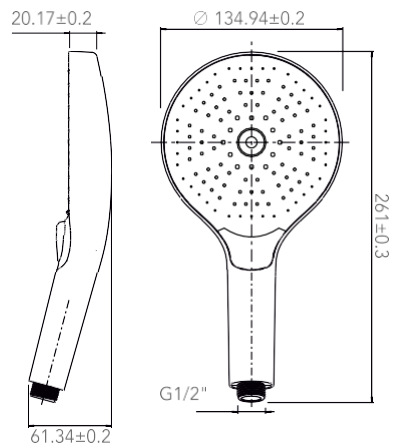

COPEN

C-05-5254
3F 140mm

C-05-5255
3F 140mm

- ▶ tri funkcije tuš ručice
- ▶ jednostavan odabir funkcije tuš ručice
- ▶ uvećan dizajn glave tuš ručice

C-05-5251
3F 120mm

C-05-5252
3F 110mm

C-05-5253
3F 132mm