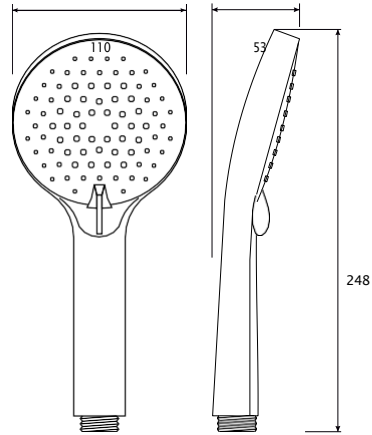

COPEN

C-05-5254
3F 140mm

C-05-5255
3F 140mm

- ▶ tri funkcije tuš ručice
- ▶ jednostavan odabir funkcije tuš ručice
- ▶ uvećan dizajn glave tuš ručice

C-05-5251
3F 120mm

C-05-5252
3F 110mm

C-05-5253
3F 132mm