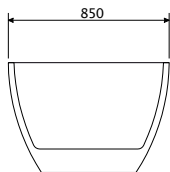

C-08-1004MW

mat bijela

Dimenzije:
1760x860x580mm

Uz kadu dolazi odgovarajući pop-up, bez sifona.

Održavanje mekom krpom i tekućim sredstvom za čišćenje, koje uklanja vodeni kamenac.

COPEN
Sophia
SAMOSTOJEĆA
KADA

C-08-1005W

mat bijela

Dimenzije:
1760x710x770mm

Uz kadu dolazi odgovarajući pop-up, bez sifona.

Održavanje mekom krpom i tekućim sredstvom za čišćenje, koje uklanja vodeni kamenac.

COPEN
Marilyn
SAMOSTOJEĆA
KADA