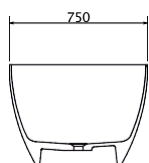

C-08-1001MW

mat bijela

Dimenzije:
1700x750x550mm

Uz kadu dolazi odgovarajući pop-up, bez sifona.

Održavanje mekom krpom i tekućim sredstvom za čišćenje, koje uklanja vodeni kamenac.

Brigitte

COPEN SAMOSTOJEĆA
KADA