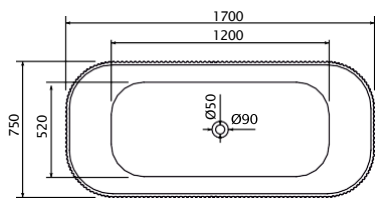

C-08-1001MW

mat bijela

Dimenzije:
1700x750x550mm

Uz kadu dolazi odgovarajući pop-up, bez sifona.

Održavanje mekom krpom i tekućim sredstvom za čišćenje, koje uklanja vodeni kamenac.

Brigitte

COPEN SAMOSTOJEĆA
KADA