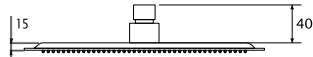

► ABS

► Ø250mm