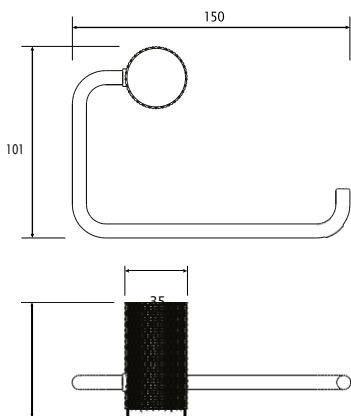

Diamond

KUPAONSKA GALANTEIJA

COPEN
držač toaletnog papira