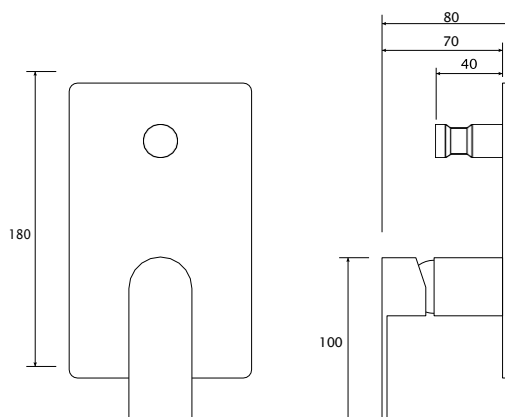

Nook

UGRADBENA MIJEŠALICA ZA KADU

COPEN
s prebacivačem

KARTUŠA Ø35, keramička

> 80 000
otvaranja

niska
razina
buke

Certifikat:

WRAS

ACS

ODRŽAVANJE

Da bi površina mijesalice što duže bila u besprjekornom stanju, za čišćenje koristite samo meku krpu i vodu. Kemijska i abrazivna sredstva mogu oštetiti tijelo mijesalice.