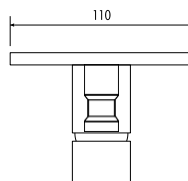

ODRŽAVANJE

Da bi površina mijesalice što duže bila u besprjekornom stanju, za čišćenje koristite samo meku krpu i vodu. Kemijska i abrazivna sredstva mogu oštetiti tijelo mijesalice.